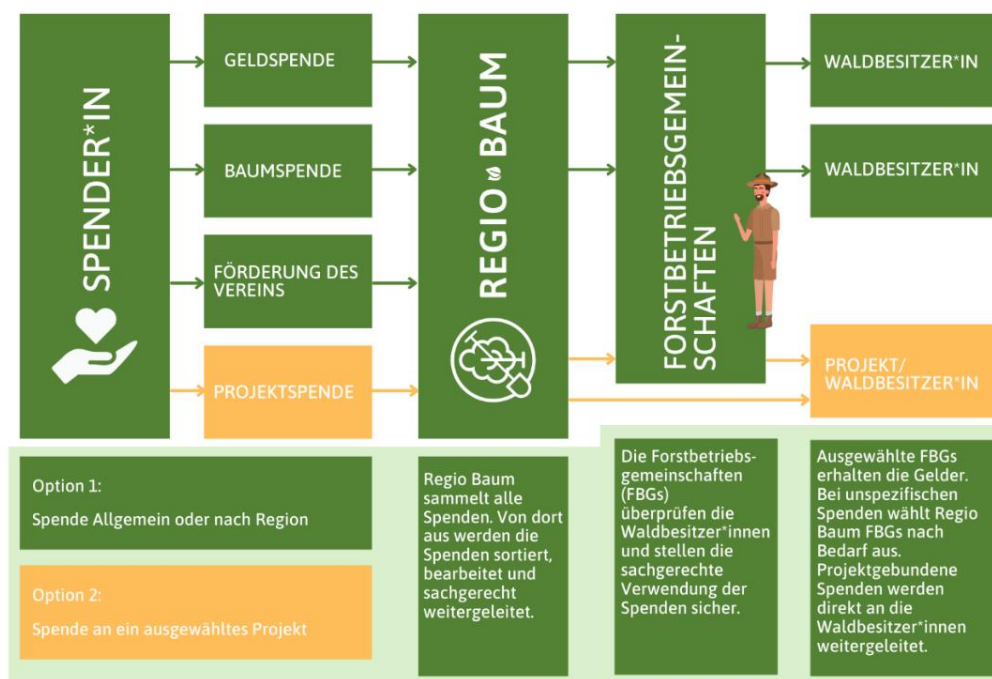

Optionen für Unternehmen

Verein zum nachhaltigen Umbau regionaler Wälder e.V.

Zielsetzung von Regio Baum

Das Team von Regio Baum hat es sich zur Aufgabe gemacht, die Problematik des Waldsterbens in Deutschland in der Öffentlichkeit zu adressieren und aktiv dagegen anzukämpfen. Dabei steht für uns Transparenz und Vertrauen an erster Stelle. Wir wollen sicherstellen, dass jeder Spender¹ weiß, wie viel von der Spendensumme tatsächlich ankommt. Jeder kann mit nur wenigen Klicks ganz einfach über unsere Homepage oder per QR-Code in seiner Wunschregion in Deutschland einen individuellen Betrag spenden oder sogar virtuell Bäume pflanzen sowie ein individuelles Projekt unterstützen.

Ziel des Vereins ist es mit klimastabilen Wäldern dem aktuellen Klimawandel entgegenzuwirken und mit unterschiedlichen Lösungskonzepten zusammen mit Akteuren in der (Wald-)Wirtschaft proaktiv einen positiven Beitrag zu leisten. Der Verein arbeitet dabei in der Umsetzung mit einer Vielzahl von Waldbauern in Deutschland zusammen, die jeweils zertifiziert und in Forstzusammenschlüssen organisiert sind. Die entsprechenden Förderrichtlinien für Waldbauern sind zum Download auf unserer Internetseite zu finden.

Allgemeiner Spendenprozess

¹ Zur besseren Lesbarkeit wird das generische Maskulinum verwendet. Die verwendeten Personenbezeichnungen beziehen sich – sofern nicht anders kenntlich gemacht – auf alle Geschlechter.